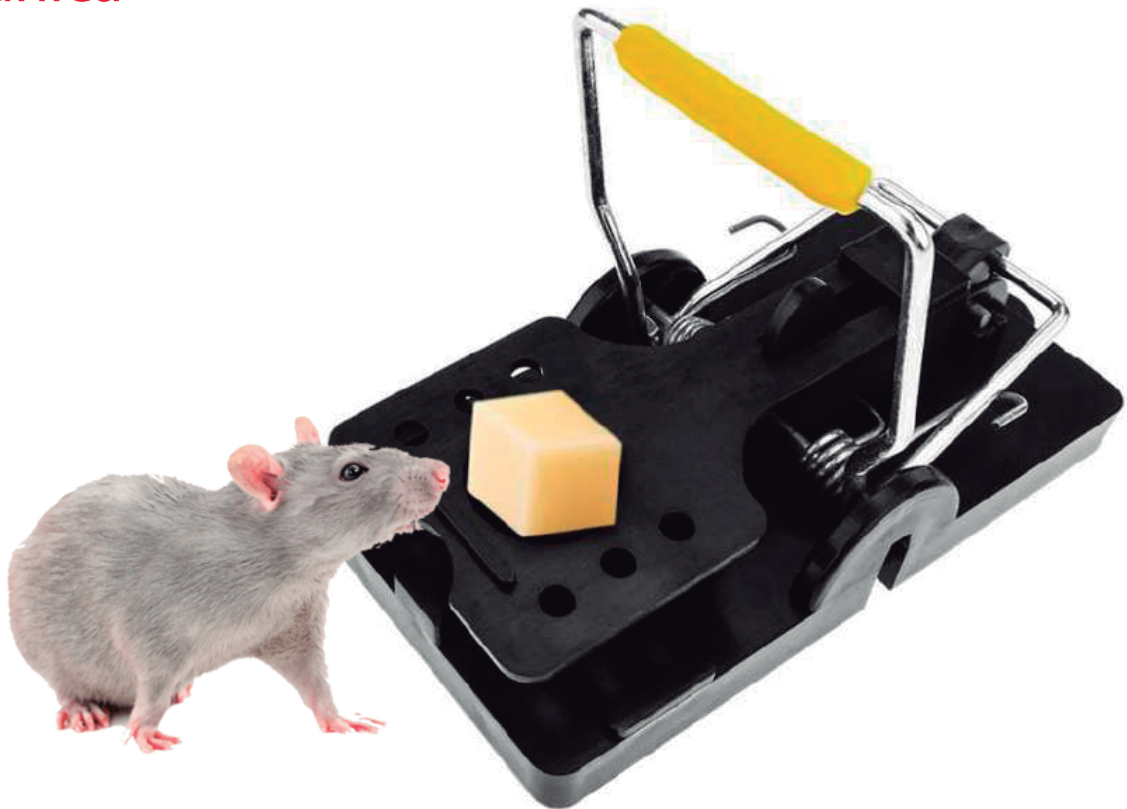

TRAMPA DE RATÓN AMARILLO

- Trampas de captura mecánica

NKR

PERÚ

USA

PROFESSIONAL PRODUCTS S.A.C

+ (51) 963 711 864

comercial@nkrproducts.com

www.nkrproducts.com

I. Descripción del Producto

Trampa de golpe para roedor. Una vez que ingrese el roedor, atraído por un cebo colocado dentro de la trampa, se activará el sistema de caza causando daños o muerte instantánea al roedor. Colocar en lugares en donde hay presencia de roedores de preferencia en los zócalos. Puede ser utilizada en casas, industrias de alimento, bodegas, etc.

II. Características

Material	Plástico ABS.
Color	Negro - amarillo.

- Para atrapar rápida y limpiamente.
- Es reutilizable.
- Higiénico y seguro.
- No contiene químicos ni veneno.
- Prueba visible de su efectividad.
- Diseñado para armarse con un solo click.
- Fácil de aplicar la carnada.
- Su golpe es rápido y certero, para la eliminación de roedores más rápida y limpia.

III. Modo de Uso

- Remueva el pequeño soporte tipo grapa que sostiene la barra a la base de madera.
- Coloque el cebo sobre el pedal.
- Tire hacia atrás el arco metálico sosteniéndolo con sus pulgares.
- Con la otra mano coloque e inserte la punta de la barra curva dentro de la pequeña V del pedal que tiene el cebo.