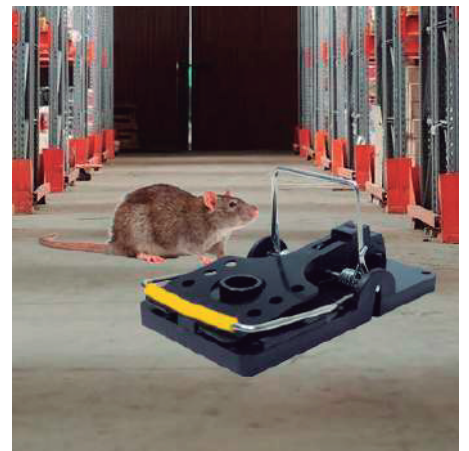

TRAMPA DE RATÓN AMARILLO

- Trampas de captura mecánica

NKR

PERÚ

USA

PROFESSIONAL PRODUCTS S.A.C

+ (51) 963 711 864

comercial@nkrproducts.com

www.nkrproducts.com

I. Descripción del Producto

Trampa de golpe para roedor. Una vez que ingrese el roedor, atraído por un cebo colocado dentro de la trampa, se activará el sistema de caza causando daños o muerte instantánea al roedor. Colocar en lugares en donde hay presencia de roedores de preferencia en los zócalos. Puede ser utilizada en casas, industrias de alimento, bodegas, etc.

II. Características

Material	Plástico ABS.
Color	Negro - amarillo.

- Para atrapar rápida y limpiamente.
- Es reutilizable.
- Higiénico y seguro.
- No contiene químicos ni veneno.
- Prueba visible de su efectividad.
- Diseñado para armarse con un solo click.
- Fácil de aplicar la carnada.
- Su golpe es rápido y certero, para la eliminación de roedores más rápida y limpia.

III. Modo de Uso

- Remueva el pequeño soporte tipo grapa que sostiene la barra a la base de madera.
- Coloque el cebo sobre el pedal.
- Tire hacia atrás el arco metálico sosteniéndolo con sus pulgares.
- Con la otra mano coloque e inserte la punta de la barra curva dentro de la pequeña V del pedal que tiene el cebo.