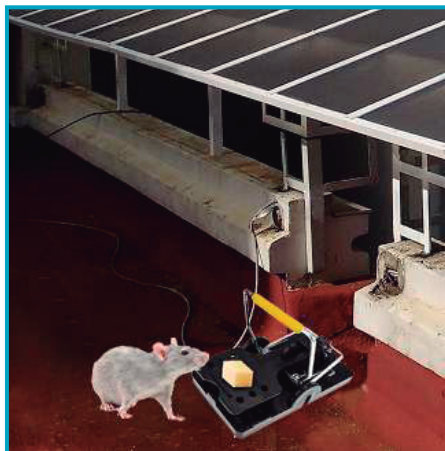

TRAMPA DE RATÓN AMARILLO

- Trampas de captura mecánica

NKR

PERÚ

USA

PROFESSIONAL PRODUCTS S.A.C

+ (51) 963 711 864

comercial@nkrproducts.com

www.nkrproducts.com

I. Descripción del Producto

Trampa de golpe para roedor. Una vez que ingrese el roedor, atraído por un cebo colocado dentro de la trampa, se activará el sistema de caza causando daños o muerte instantánea al roedor. Colocar en lugares en donde hay presencia de roedores de preferencia en los zócalos. Puede ser utilizada en casas, industrias de alimento, bodegas, etc.

II. Características

Material	Plástico ABS.
Color	Negro - amarillo.

- Para atrapar rápida y limpiamente.
- Es reutilizable.
- Higiénico y seguro.
- No contiene químicos ni veneno.
- Prueba visible de su efectividad.
- Diseñado para armarse con un solo click.
- Fácil de aplicar la carnada.
- Su golpe es rápido y certero, para la eliminación de roedores más rápida y limpia.

III. Modo de Uso

- Remueva el pequeño soporte tipo grapa que sostiene la barra a la base de madera.
- Coloque el cebo sobre el pedal.
- Tire hacia atrás el arco metálico sosteniéndolo con sus pulgares.
- Con la otra mano coloque e inserte la punta de la barra curva dentro de la pequeña V del pedal que tiene el cebo.